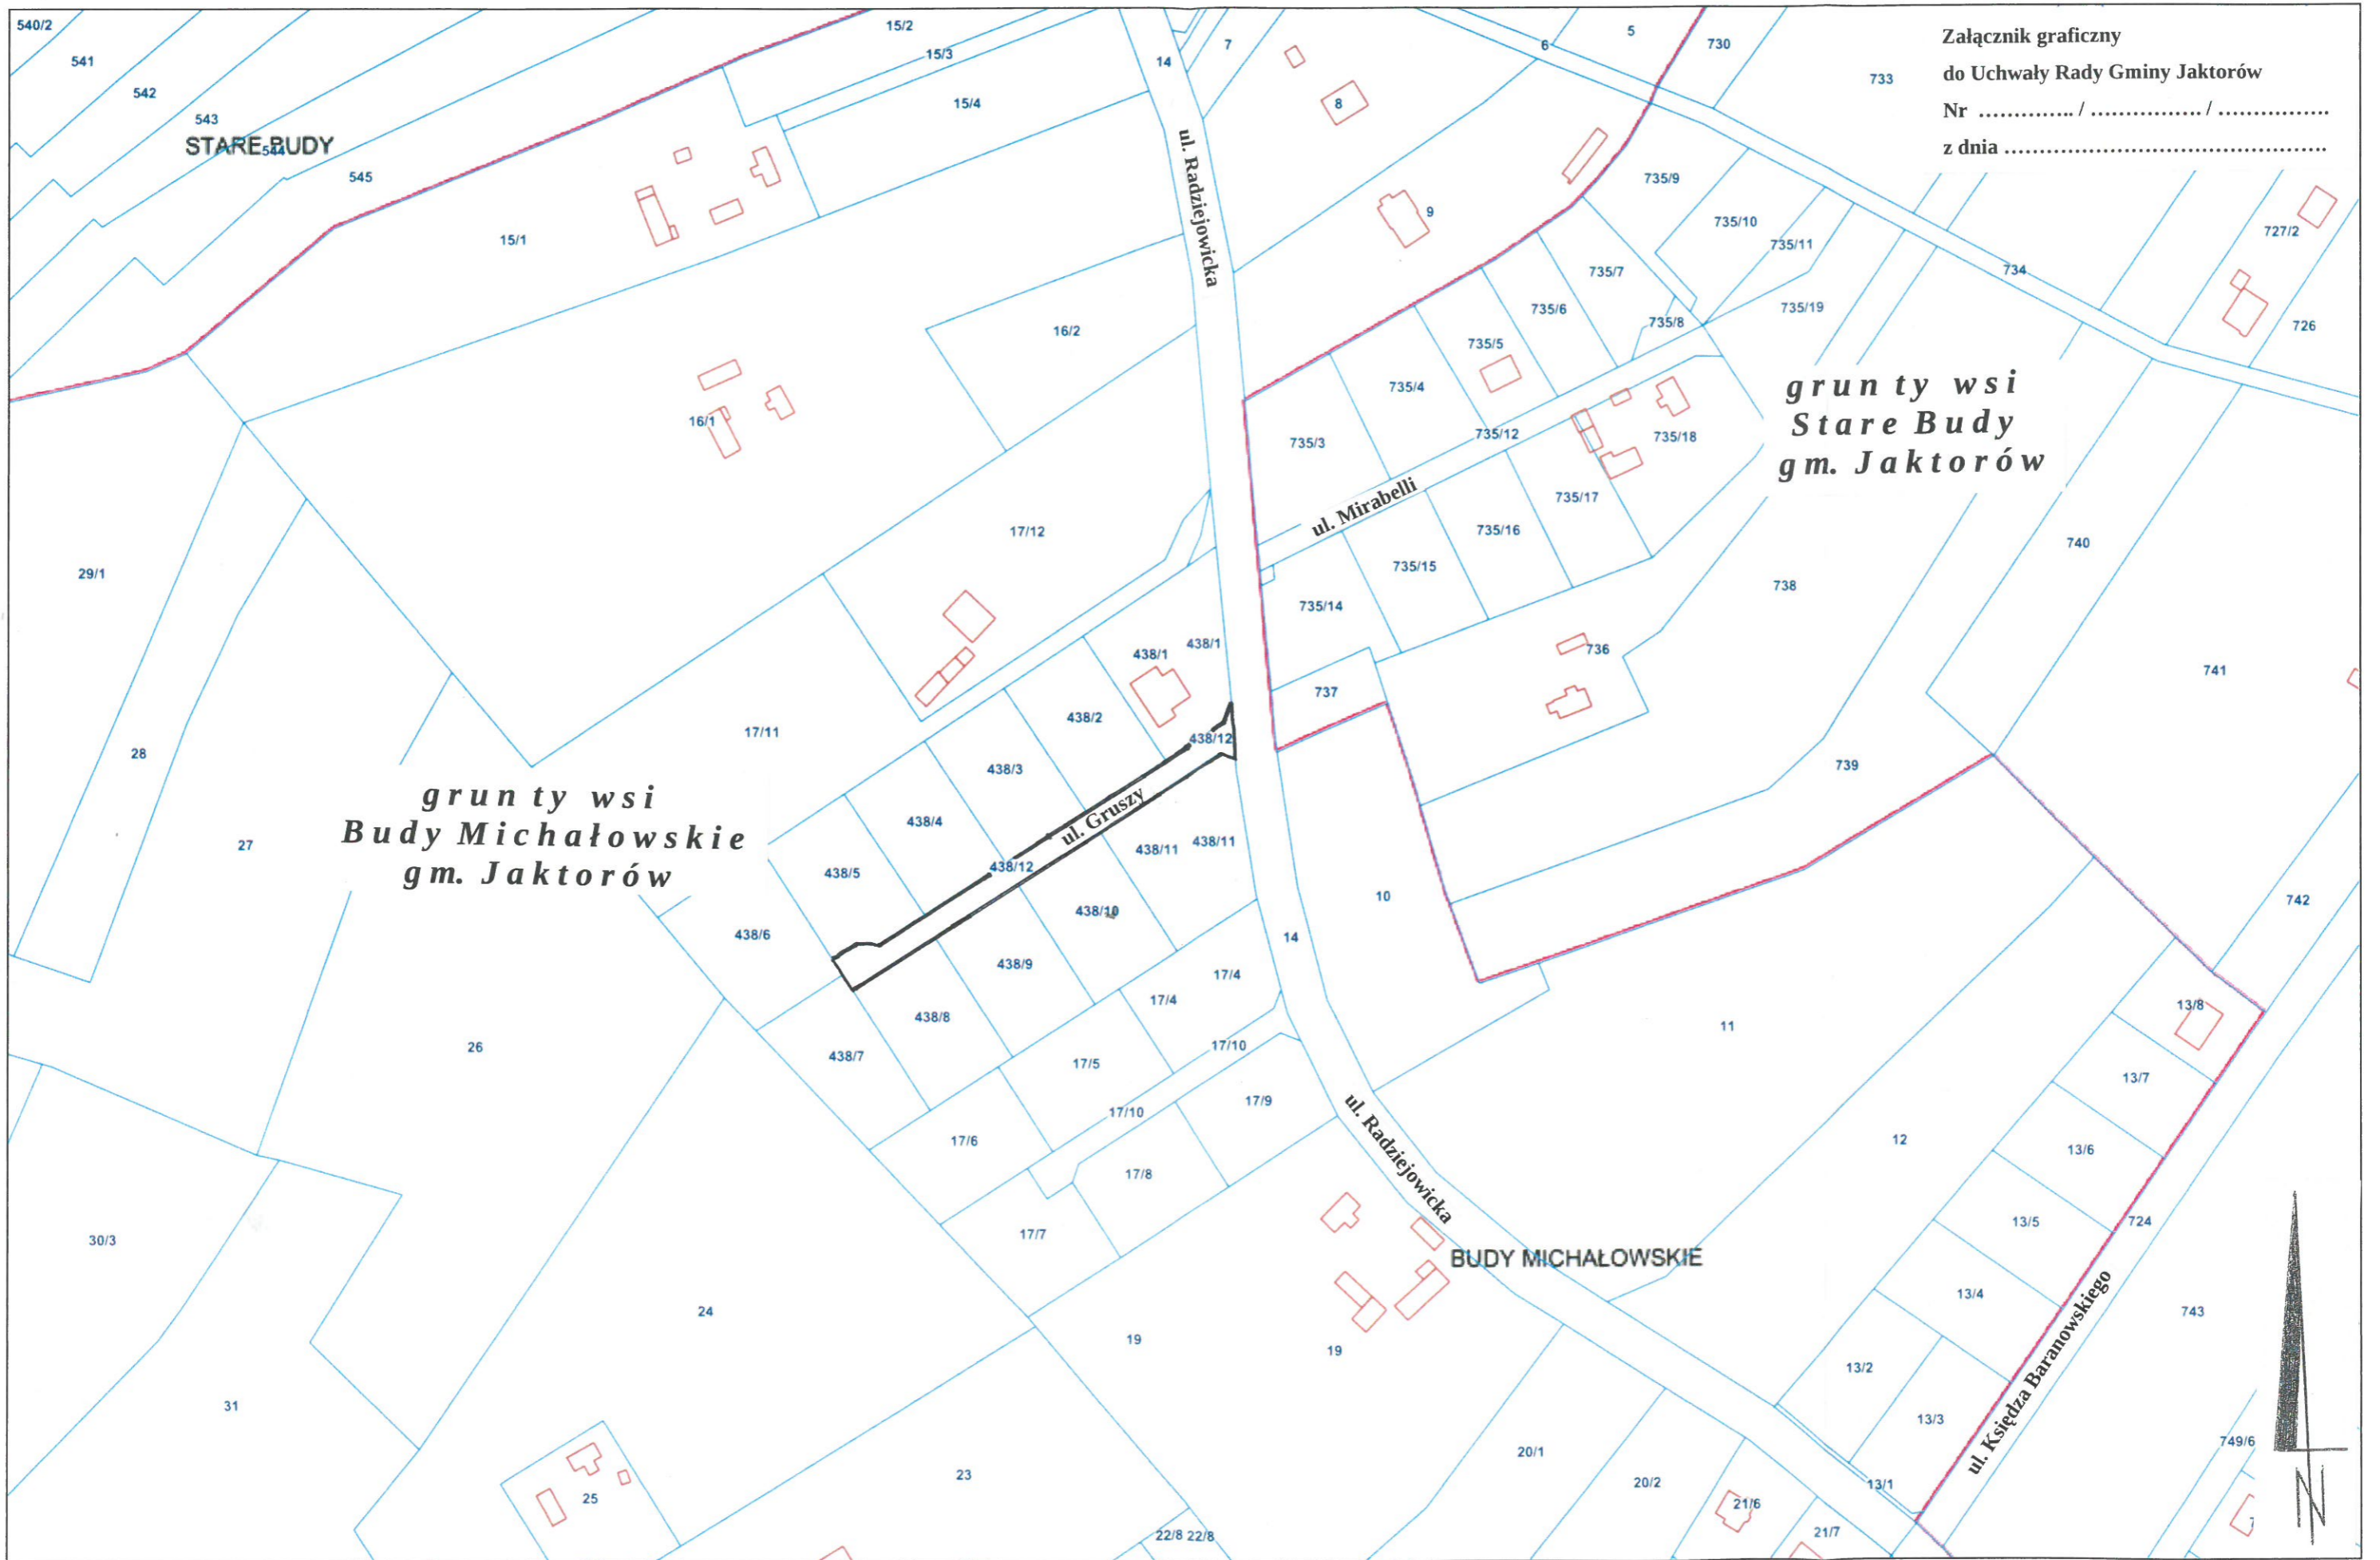

Załącznik graficzny
do Uchwały Rady Gminy Jaktorów
Nr ..... / ..... / .....
z dnia .....

*grunty wsi
Budy Michałowskie
gm. Jaktorów*

*grunty wsi
Stare Budy
gm. Jaktorów*

BUDY MICHAŁOWSKIE